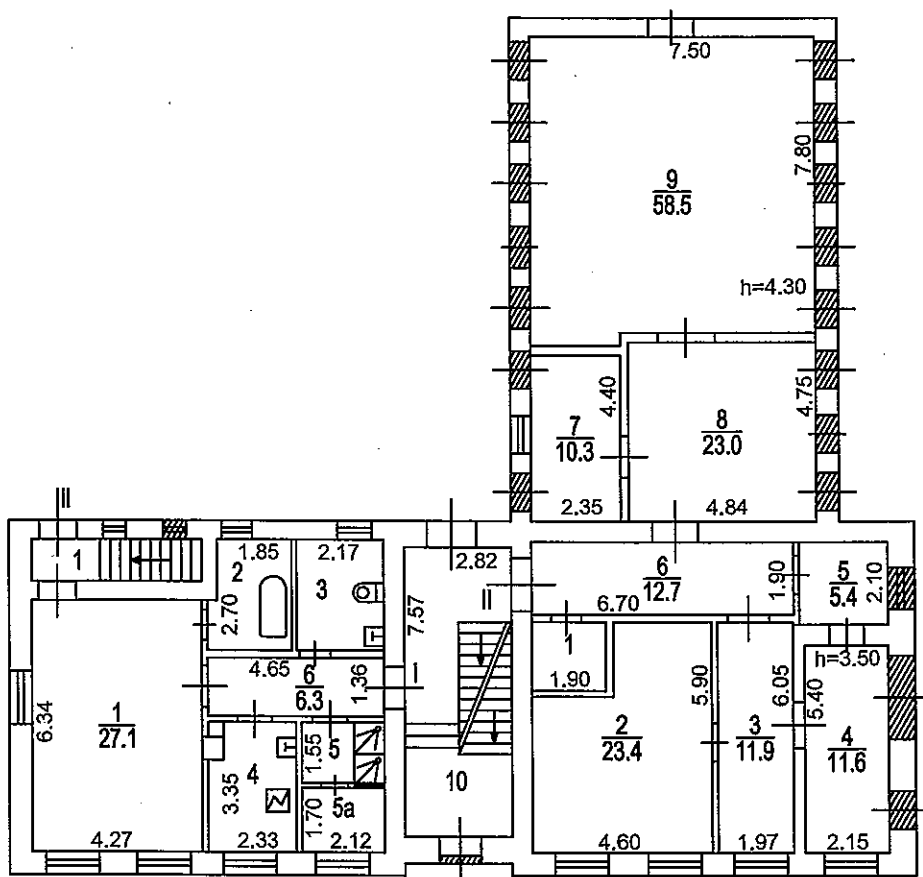

ПОЭТАЖНЫЙ ПЛАН

на СТР. № 1 домовладения № 5
 КОР. _____
 по Душинская
Юго - Восточного АО г. МОСКВЫ

2 Юго-восточное
 территориальное бюро
 технической инвентаризации
 города Москвы

1-й ЭТАЖ

Разрешение на произведенное переоборудование

В кварт. № I(1), II(10)
пом.

Территориальному бюро
технической инвентаризации
не предоставлено

" 25 " 01 2011г.

Исполнитель Филь Т.Б.

Проверил Воробьева Н.В.

2 й ЭТАЖ

3 Й ЭТАЖ

антресоль 3-й ЭТАЖ

Поэтажный план составлен по состоянию на

" 25 " 01 2011 г.

П/план снял Филь Т.Б.

Проверил Воробьева Н.В.

" 11 " 03 2012 г.