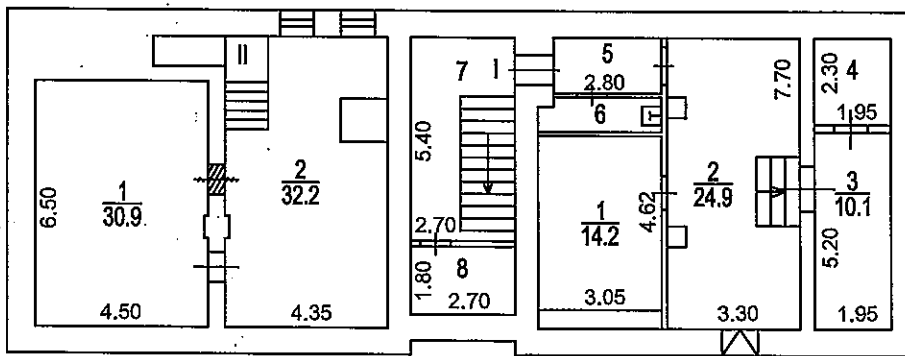

ПОЭТАЖНЫЙ ПЛАН

на СТР. № 1 домовладения № 5
 КОР. _____
 по Душинская
Юго - Восточного АО г. МОСКВЫ

2 Юго-восточное
 территориальное бюро
 технической инвентаризации
 города Москвы

1-й ЭТАЖ

Разрешение на произведенное переоборудование

Поэтажный план составлен по состоянию на

" 25 " 01 2011 г.

П/план снял Филь Т.Б.

Проверил Воробьева Н.В.

" 11 " 03 2012 г.